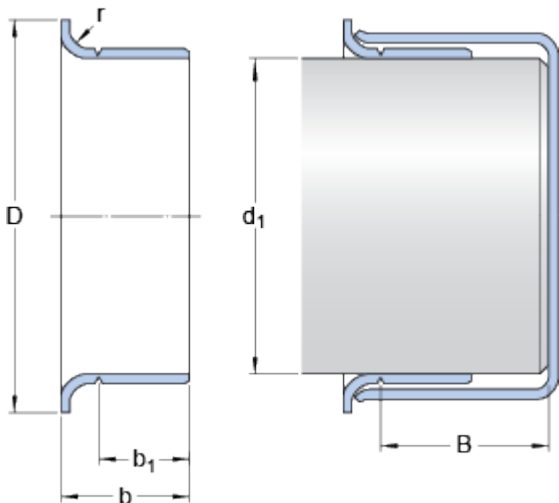

99116

Rozměry

Rozsah průmru hřídele

d_1 min. 28.524 mm

d_1 max. 28.651 mm

Jmenovité rozměry

d_1 28.575 mm

D 38.1 mm

\pm 1.6 mm

b 12.7 mm

\pm 0.8 mm

b_1 9.525 mm

\pm 0.8 mm

B max. 17.475 mm

r max. 3.18 mm